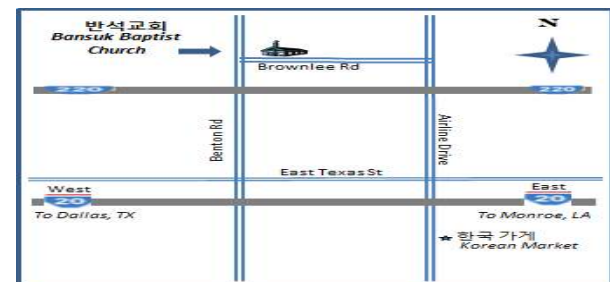

찾아오시는 길 Direction to the church

선교후원 사역자들 Supporting Missionaries

1. 문 성, 이 민아 선교사(파푸아뉴기니, 미히부족) Papua New Guinea
2. 엄 영흠 선교사(남아프리카) Missionary Ohm, Young-Heum(S. Africa)
3. 김 동수 선교사(T 국) Missionary Kim Dong Soo(T. Country)
4. 미 남 침례 교단 협동선교 Southern Baptist Cooperative
5. 조지아 바넷(교단 건축사역) Georgia Barnet(Louisiana building ministry)
6. 미국 지방회 선교비(Northwest Baptist Association)
7. 한국 남침례회 총회 선교(Korean Baptist Conference)
8. 루미지방회 (Lu-Mi Korean Baptist Fellowship)
9. 원 철호 목사 - 제주도 Rev. Won, Chul-Ho
10. 신 인훈 목사 Missionary Shin, In-Hoon
11. 소수민족 교회개척(지역내) Mission Incubator(Local church planting)
12. 네팔, 전훈재 선교사님 가족 Nepal, Missionary Jeun's family
13. 북한선교 North Korea mission(Through Texas Men)
14. 월드비전 아동돕기 World Vision - Children's aid
15. 국내선교부 Inland mission
16. 해외선교부 Foreign Mission
17. 유진벨 재단(북한 결핵퇴치) Eugene Bell Foundation
18. 멕시코 선교 고아원(유은혜 선교사) Mexico Orphanage
19. 과테말라 교회개척(안드레스 목사) Guatemala new church planting
20. 정 태희 목사 David Chung Mission International
21. 고아원(몬로) Louisiana Children's Home in Monroe
22. 선교지 교회 건물 건축 Mission church building project
23. 정병윤 선교사(N 국) Byung Yun Chung(N. Country)
24. 2동 선교사(미얀마) Missionary DL(Myanmar)
25. 정태영 선교사(태국) Tea Young Chung(Thailand)
26. 정 경석 선교사(베네주엘라) Kyong Suk Chung in Venezuela
27. 루이지애나 지역 한인교회 Korean church in Louisiana
28. 과테말라 불우 아동 돕기 23명 Help 23 Orphans in Guatemala
29. 르완다 박숙경 선교사 Rwanda(Sook Kyong Park)
30. 강 J H 목사 (Pastor J H Kang)
31. 과테말라 최남용 선교사(칼로스) Missionary Che Nam Yong(Carlos)
32. 선교사 자녀지원 Support missionary children