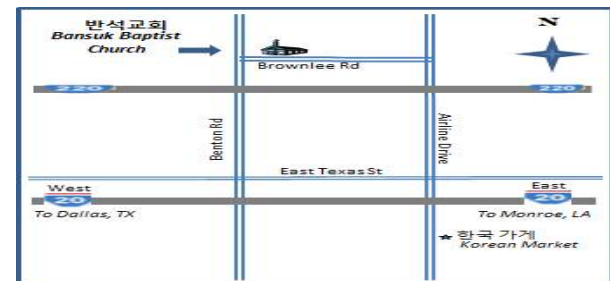

<지난 주 헌금현황 Last Sunday Offering>

십일조(Tithing)	13,329.00	감사헌금(Thanksgiving)	951.00
주일헌금(Sunday)	207.00	건축헌금(Building)	11,560.00
일천번제(Burnt)	15.00	미션건축(Mission Building)	.00
선교헌금(Mission)	330.00	특별헌금(Special Offering)	.00

지난주 헌금합계(Total): $26,392.00

다목적 건축 프로젝트(Multi-purpose Building Project): $15,330.00

목표금액 Our Goal: $100,000

2021, 10, 1-2022년 9:30일까지 By Oct. 1, 2021-Sep. 30, 2022

†교회행사계획 (Church Planner)†

12, 12	정기제직회 Board meeting, 목장 리더 모임 Cell group leader's Meeting
12, 19	크리스마스 축하예배 Christmas celebration service, 크리스마스 특별순서, Special Event, 선교특별예배 Mission s.s.
12, 26	새가족 환영축제 Welcome new families celebration
12, 26	심방 사역자 모임 Visitation ministry team meeting
12, 31	웃놀이, 송구 영신예배 및 기도 Yut Game, Year-end service and Prayer meeting
1, 2	가족합동새해예배, Family joint New Year service, 성찬식 Lord's Supper, 목장 모임 Small group 새가족반 공부 시작 New Family Class begins
1, 9	새가족반 공부 New Family Class
1, 16	선교특별예배 Mission s.s. 새가족반 공부 New Family Class
1, 23	새가족반 공부 New Family Class
1, 24-25	루이지애나 교단 전도 컨퍼런스 Louisiana Baptist Evangelism Conference
2, 6	가족합동새해예배, Family joint New Year service
2, 13	운영위원회 정기모임 Operating Ministry Meeting,
2, 20	선교특별예배 Mission s.s.
3, 6	창립 28주년 감사예배 28th Anniversary service,

* 교회 행사 계획을 보시면서 위하여 기도해 주시기 바랍니다.
그리고 미리 계획하며 준비하여 더욱 아름다운 열매 맺기를 바랍니다.

♥ 감사를 함께 나눕시다 ~ Sharing your gritudes

김영심 - 올 한해도 감사합니다!

이용구/이재선 - 주님께 영광 돌리는 귀한 예배 되게 하소서!

최중선/최현정 - 늘 주님께 감사합니다!

찾아오시는 길 Direction to the church