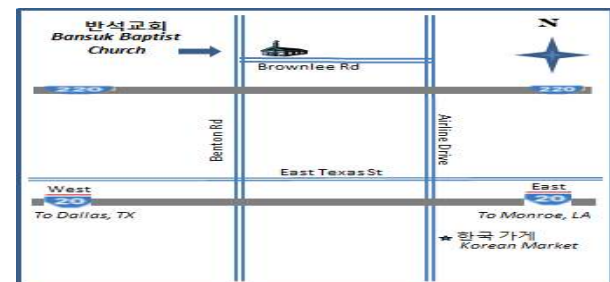

지난 주 출석현황 Last Week Church Attendance

주일예배 Sunday W.	수요예배 Wednesday W.	새벽기도(화-금) Morning prayer	금요성경 Friday Bib.	Sunday School
59명	18명	33명	명	명

<지난 주 헌금현황 Last Sunday Offering>

십일조(Tithing)	3,312.00	감사헌금(Thanksgiving)	520.00
주일헌금(Sunday)	121.00	건축헌금(Building)	340.00
일천번제(Burnt)	65.00	미션건축(Mission Building)	0
선교헌금(Mission)	540.00	특별헌금(Special Offering)	745.00

지난주 헌금합계(Total): $5,643.00

다목적 건축 프로젝트(Multi-purpose Building Project):$40,960.00

목표금액Our Goal: $50,000.00

2020년 9:30일까지 By Sep. 30, 2020

†교회행사계획 (Church Planner)†

6, 7	가족합동예배 family joint service, 성찬식 The Lord's Supper, 목장 모임 Small group
6, 15-18	남 침례 교단총회 Southern Baptist Convention
6, 21	아버지의 날 Father's Day, 선교특별예배 Mission s.s. 정기제직회 Board meeting,
7, 5	가족합동예배, family joint service, 목장 모임 Small group
7, 19	선교특별예배 Mission s.s.
8, 2	가족합동예배, family joint service, 성찬식 The Lord's Supper, 목장 모임 Small group
8, 9	정기제직회 Board meeting,
8, 16	선교특별예배 Mission s.s.
8, 30	운영위원회 정기모임 Operating Ministry Meeting
9, 6	가족합동예배, family joint service,
9, 6	유스 & 청년 락인 Youth & Young adults Lock-In
9, 13	목장 모임 Small group
9, 20	선교특별예배 Mission s.s.
9, 27	제직회 Board meeting,
10, 4	예결산 제직회 Budget board meeting
10, 4	가족합동예배, family joint service,
10, 11	신도 사무총회 General Assembly

* 교회행사 계획을 보시면서 위하여 기도해 주시기 바랍니다. 그리고 미리 계획하며 준비하여 더욱 아름다운 열매 맺기를 바랍니다.

♥ 감사를 함께 나누시다 ~ Sharing your gritudes

김영희 - 성령의 힘으로 살게 해 주시는 주님 감사드립니다!
이용구 - 전능하신 하나님만을 찬양합니다!

찾아오시는 길 Direction to the church