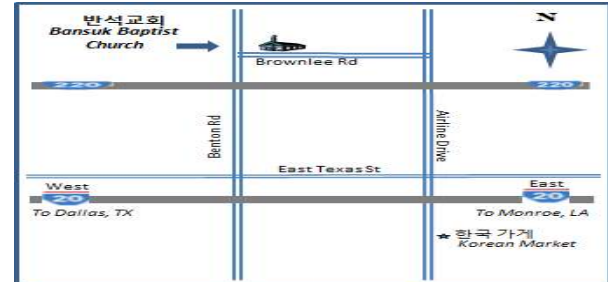

이용구/이재선 - 26년 동안 한 결 같이 지켜 주신 하나님께 감사드립니다!

이한석 - 주님의 은혜에 감사드립니다!

임창인/이정민 - 창립 26주년 감사!

찾아오시는 길 Direction to the church

<코로나 바이러스로 인한 모임금지>

1. 이번 주일부터 음식 친교는 당분간 하지 않도록 하겠습니다. 가까이 앉아서 말하다 보면 위험할 수 있기 때문입니다.
2. 이번 주부터 실시간 예배드릴 수 있도록 하겠습니다. 자신이 감염 되었는지 의심이 되거나 자신할 수 없다면 2주 정도 집에서 예배에 동참해 주시기를 권고합니다. 이것은 믿음의 문제가 아니라 다른 사람들을 배려하고 보호하는 차원입니다.
3. 그러나 그렇지 않은 분들은 평상시대로 예배에 나오셔서 조금씩 떨어져 앉아 예배를 드리도록 합시다.
4. 그리고 오후 선교예배는 없고 대신에 선교헌금은 11시 예배 때 드리도록 합니다.
5. 수요일예배, 금요일성경공부 및 새벽예배는 예배당 안에서 모여 기도 중심으로 모이겠습니다.