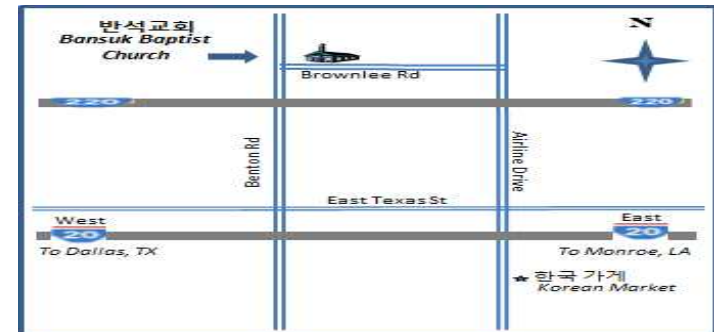

지난 주 출석현황 Last Week Church Attendance

주일예배 Sunday W.	수요예배 Wed. Ser.	새벽기도(화-금) Morning prayer	금요성경 Friday Bib.	Sunday School
78명	36명	41명	14명	15명

〈지난 주 헌금현황 Last Sunday Offering〉

십일조(Tithing)	4,017.00	감사헌금(Thanksgiving)	863.00
주일헌금(Sunday)	213.00	감사예배(Anniversary Ser.)	.00
일천번제(Burnt)	100.00	미션건축(Mission Building)	0
선교헌금(Mission)	1,030.00	특별헌금(Special Offering)	.00

지난주 헌금합계(Total): $6,223.00

미션교회 건축프로젝트(Mission C. Building Project): $46,971.66

목표금액 Our Goal: $60,000.00

†교회행사계획(Church Planner)†

4, 19	고난주간 성금요일 촛불예배 Good Friday Candlelight Service
4, 21	부활절 새벽 연합예배Easter Morning Service 부활절 Easter, 선교특별예배Mission s.s.
4, 29	정기제직회 Board meeting, 과테말라 선교 모임 Guatemala mission team meeting
5, 5	어린이날 야외예배 Children's day picnic service
5, 12	어머니 날 합동예배 Mother's Day Joint Service
5, 12	목장 모임 Cell Church
5, 26	선교특별예배Mission s.s.
5, 26	선교팀 미팅 Mission team meeting
6, 2	가족합동예배 family joint service,
6, 9	가족합동예배 family joint service, 목장 모임 Cell Church
10-13	남 침례 교단총회 Southern Baptist Convention
16	아버지의 날 Father's Day, 선교특별예배 Mission s.s.
24	정기제직회 Board meeting,
7, 1	가족합동예배 family joint service, 성찬식 The Lord's Supper, 목장 모임 Cell Church
7, 8	운영위원회 정기모임Operating Ministry Meeting,

* 교회행사 계획을 보시면서 위하여 기도해 주시기 바랍니다.
그리고 미리 계획하며 준비하여 더욱 아름다운 열매 맺기를 바랍니다.

♥ 감사를 함께 나눕시다 ~ Sharing your gratuities

김영희 - 주님 사랑해 주셔서 감사드립니다!

김영필 - 주님의 은혜 무한 감사드립니다!

이주연 - 좋은 연주 올려드리게 하심 감사합니다!

찾아 오시는 길 Direction to the church