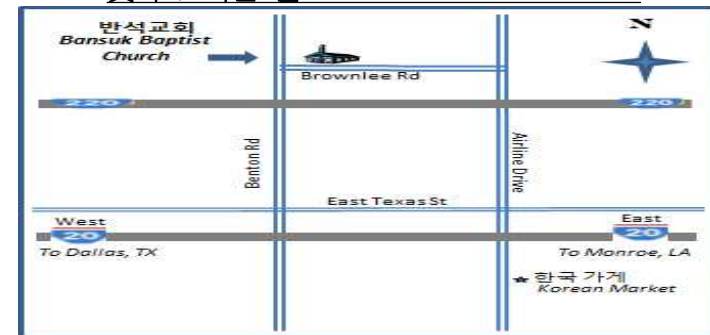

날짜 Date	성함 Names	인도자 Led by	등록여부 Register
2019,3,3(9)	Frank & Luke Malina		Visiting
2019,3,3(10)	John Mark Decker	Cole Decker	Visiting
2019,3,3(11)	Dong Hyun Kim		Visiting
2019,3,3(12)	이세용 형제님 가족	강지호 목사	
2019,3,17(13)	Darlene Bowen	유정이 자매	Visiting

<알림/Announcements>

1. **1. 특별기도 제목 Special Prayer Requests**
   - 디모데 형제님 Bro. Timothy Hawkins
   - 권순아 집사님 아들 The son of Mrs. Soon Kwon
   - 박선화 자매님 Mrs. Son Hwa Old ○ 펫 올드 형제님 Bro. Pat Old
   - 조지 발미스 형제님 Mr. George Barmes.
   - 이미자 자매님을 위해 Mrs. Mi Ja Lee
   - 유 성희 권찰님의 모친님 Please pray for the mother of Mrs. Sung H. Yu
2. **2. 출타 Out of Town** *김영심 집사님 Mrs. Young S. King
   *서순임 집사님 Mrs. Soon Im Suh *유성희 권찰님 Mrs. Sung Hee Yu
3. **3. 감사합니다! Thank you!**
   지난주일 권 은정 자매님의 베이비 샤워를 위해 수고해 주시고 동참해 주신 모든 분들께 감사드립니다!
   We thank everyone who prepared and participated for the baby shower for Mrs. Eun Jung Decker!
4. **4. 목장 성경공부 리더 모임 Bible teacher's meeting for Cell**
   오늘 오후 1:30분부터는 목장 성경공부 인도자 모임이 있습니다.
   There will be a bible teacher's meeting today at 1:30 pm for cell church.
5. **5. 금요 성경강좌 Friday Bible study**
   금요 성경강좌에 많은 참여를 바랍니다. 성경을 더 깊이 살피고 하나님을 알아가는 일에 동참하여 발전하고 성장하는 신앙인으로 살기를 간절히 원합니다.
   Please participate for the Friday night bible study for growth of our Christian life.
6. **6. 여전도회 음식 바자 WMU food bazar**
   오늘 오후에는 여전도회에서 도넛을 만듭니다. 필요하신 분들은 미리 말씀해 주세요. WMU will make special donut this afternoon.
   If anyone wants it, please let them know.
7. **7. 다음 주일(4/7) Next Sunday:** * 목장 모임 Cell Church
   * 가족합동새해예배, Family joint, *성찬식 Lord's Supper

찾아 오시는 길 Direction to the church